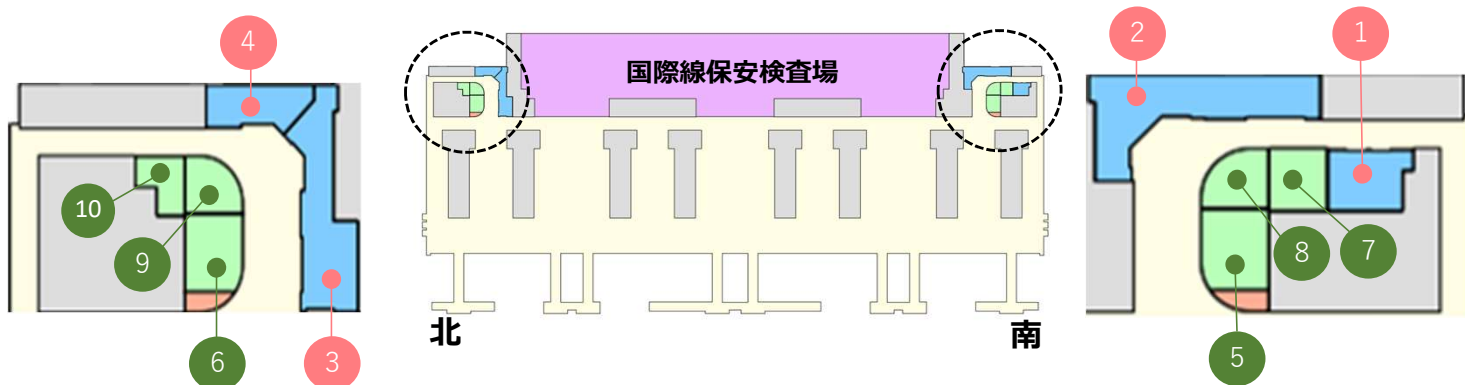

新規出店店舗紹介

第1ターミナルビル4階 商業エリア MAP

2025年3月18日オープン

1 GACHA MATSURI
(カプセルトイ)

GACHA MATSURI

2 gowell select
(旅行用品、キャラクター雑貨)

gowell select
Travel shop

3 ローソン
(コンビニエンスストア)

10 イモトのWiFi
(WiFiレンタル、SIMカード)

物販

サービス

新規出店店舗紹介

第1ターミナルビル3階 国際線到着 商業エリア MAP

2025年2月26日オープン

1 KIX DUTY FREE
Arrival Shop South (南)
(到着免税店)

2 KIX DUTY FREE
Arrival Shop North (北)
(到着免税店)