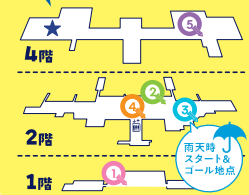

航空会社ブース

ANAグループ

キッズ制服着用体験や空港のお仕事紹介などで、みなさまにワクワクする体験をお届けします!!

※キッズ制服着用体験は整理券不要。
※マンチャリング体験、CA体験は9:30~北ターミナル4階星の間で整理券を配布します。整理券はお子様1名につき1枚配布します。
※いずれも対象は小学生以下のお子様のみです。

【場所】29 北ターミナル 4階 星の間

JALグループ

ミニトイングトラクターに乗ってクイズに答えながら日本各地を巡ろう!

※ミニトイングトラクター車体験は9:30~北ターミナル4階 星の間で整理券を配布します。
※対象は小学生以下のお子様のみです。
※12:00~13:00は受付中止となります。

同時開催

【開催時間】10:00~16:00 ※最終受付15:45

【スタート&ゴール地点】南ターミナル4階 展望デッキ 本部

いろいろな場所にちりばめられたクイズを巡って楽しもう!
4階展望デッキステージ横でカードを受け取ったら空港内に5つあるクイズに解答して、そらやんシールをゲット!

※そらやんシールの引き換えはお一人様1回限りとなります。※そらやんシールがなくなり次第終了となります。※雨天時の【スタート&ゴール地点】は北ターミナル2階 上島朝市前となります。※スタート地点にて、クイズラリーカードをお渡しします。

スタート&ゴール地点
南ターミナル4階 展望デッキ 本部横

- 1 中央ターミナル 1階 バル・カフェMassa横
- 2 中央ターミナル 2階 LUXURY FLIGHT前
- 3 北ターミナル 2階 上島珈琲店前
- 4 中央ターミナル 2階 インフォメーション前
- 5 北ターミナル 4階 よしもとエンタメショップ内