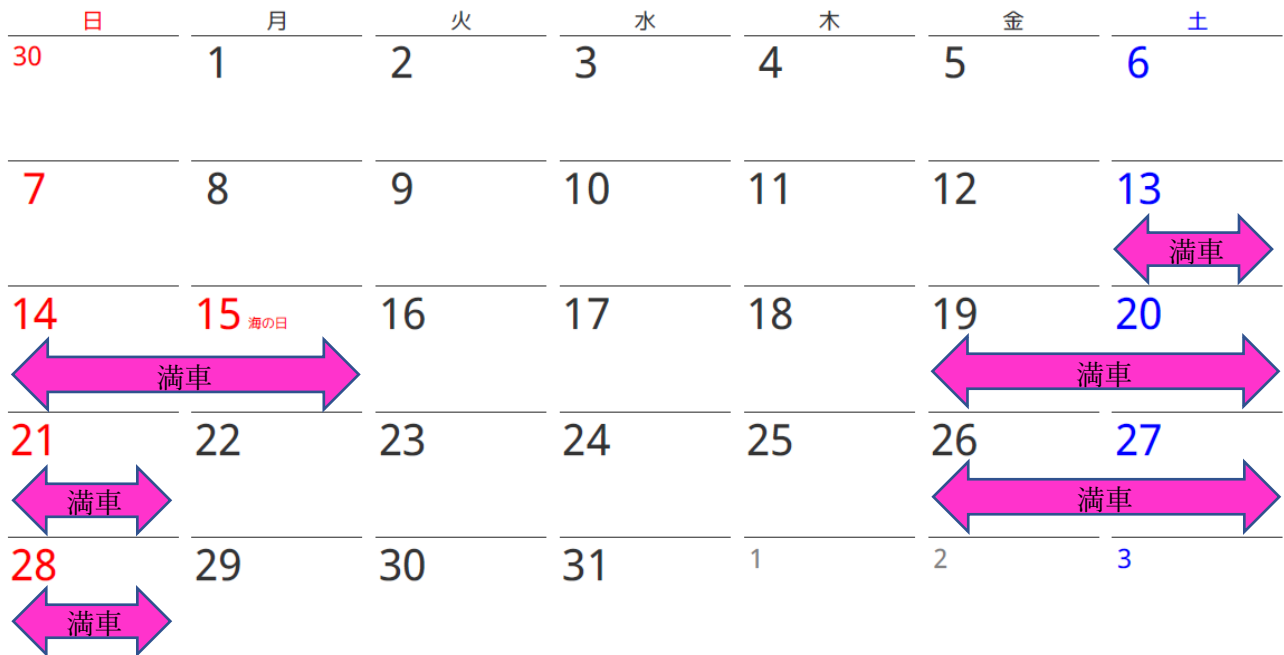

駐車場満車予測のご案内

夏休み期間（特にお盆）などの混雑期
関西国際空港駐車場は

満車

空港にお越しの方は、公共交通機関をご利用下さい。

夏休み期間（特にお盆）などの混雑期は「早朝から駐車場が満車」となり、駐車頂くことができない場合や、駐車頂くまでに時間を要する事が想定されます。

混雑期には公共交通機関のご利用をお願い致します。

※関西国際空港内（臨時駐車場を含む）全ての駐車場が満車。

関西国際空港駐車場

2019 年夏季多客期間中における混雑予測

7 July

2019
令和元年

8 August

■ 駐車場情報はこちら↓↓↓

<https://www.kansai-airport.or.jp/access/parking>

関西国際空港駐車場