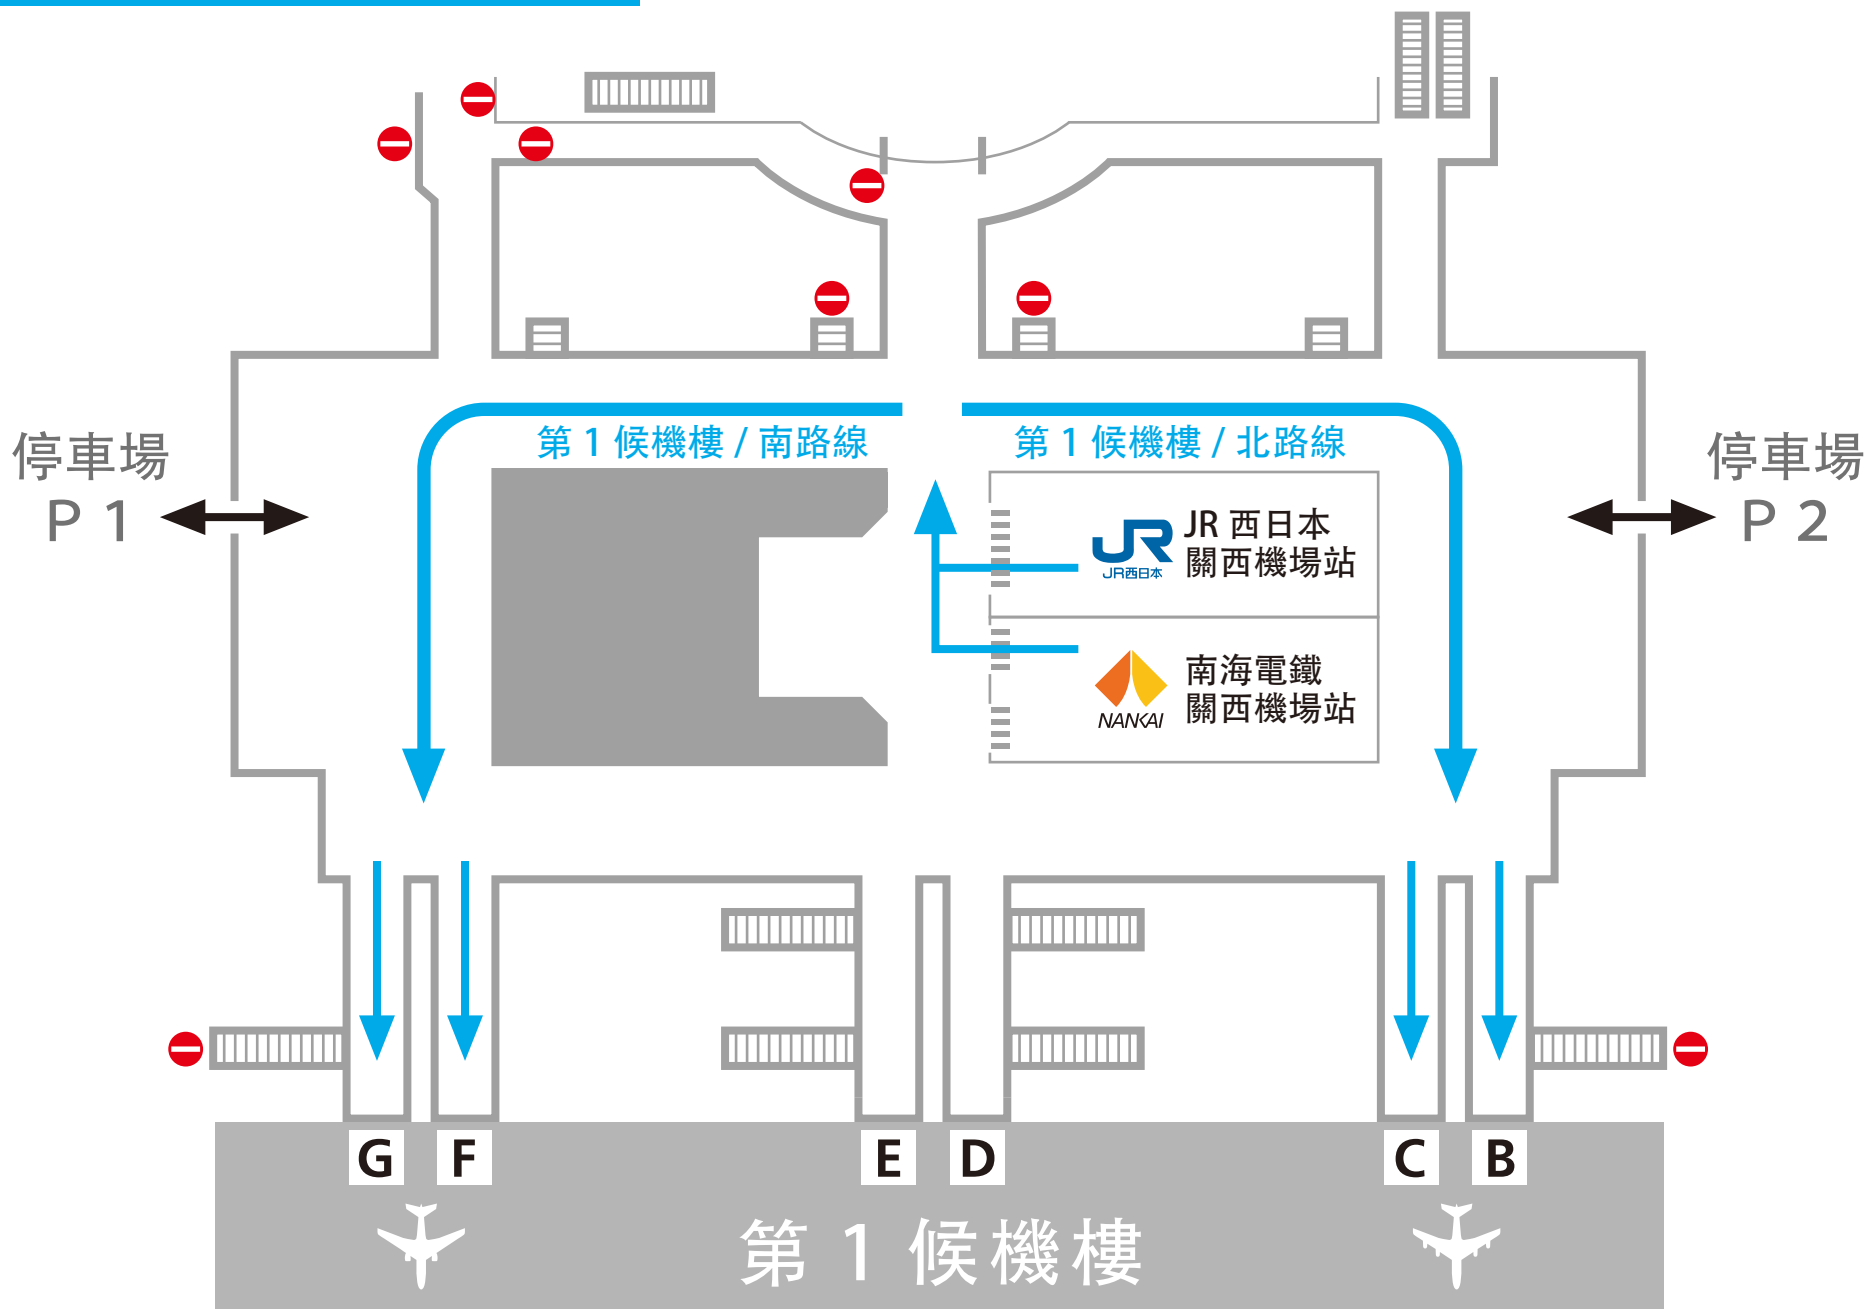

# 關西機場站至 第 1 候機樓間移動路線

# 關西機場站至 第2候機樓間移動路線

往第2候機樓  
巴士(出發)

前往第2候機樓時，  
請照常自 Aeroplaza 搭乘  
手扶梯前往1樓，  
搭乘往第2候機樓之  
巴士。

# 第1、2候機樓至 關西機場站間移動路線

## Aeroplaza

至循環巴士  
(國際貨物、加油地區方面)  
移動路線