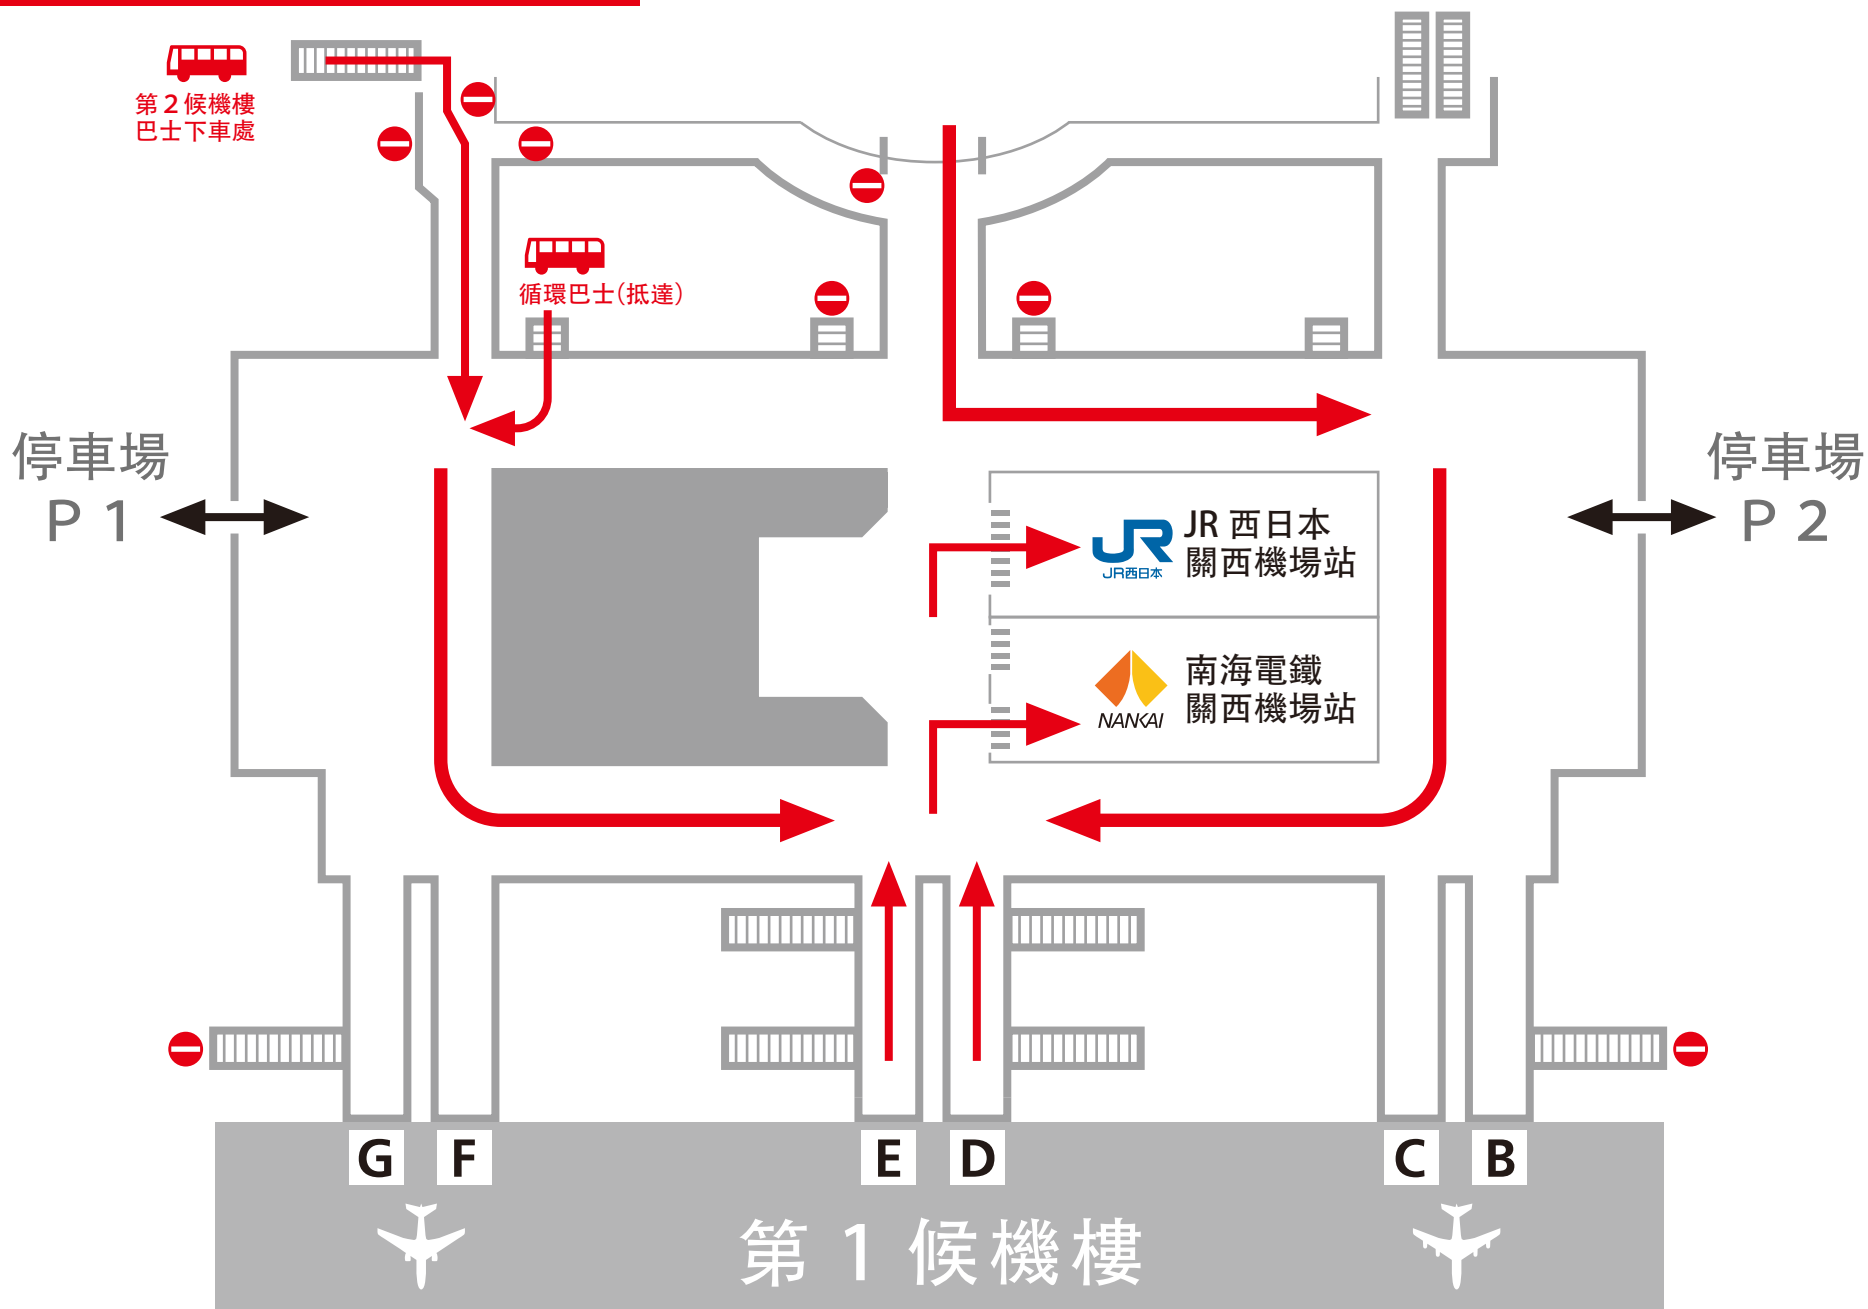

# 關西機場站至 第 1 候機樓間移動路線

# 關西機場站至 第2候機樓間移動路線

往第2候機樓  
巴士(出發)

前往第2候機樓時，  
請照常自 Aeroplaza 搭乘  
手扶梯前往1樓，  
搭乘往第2候機樓之  
巴士。

# 第1、2候機樓至 關西機場站間移動路線

## Aeroplaza

至循環巴士  
(國際貨物、加油地區方面)  
移動路線