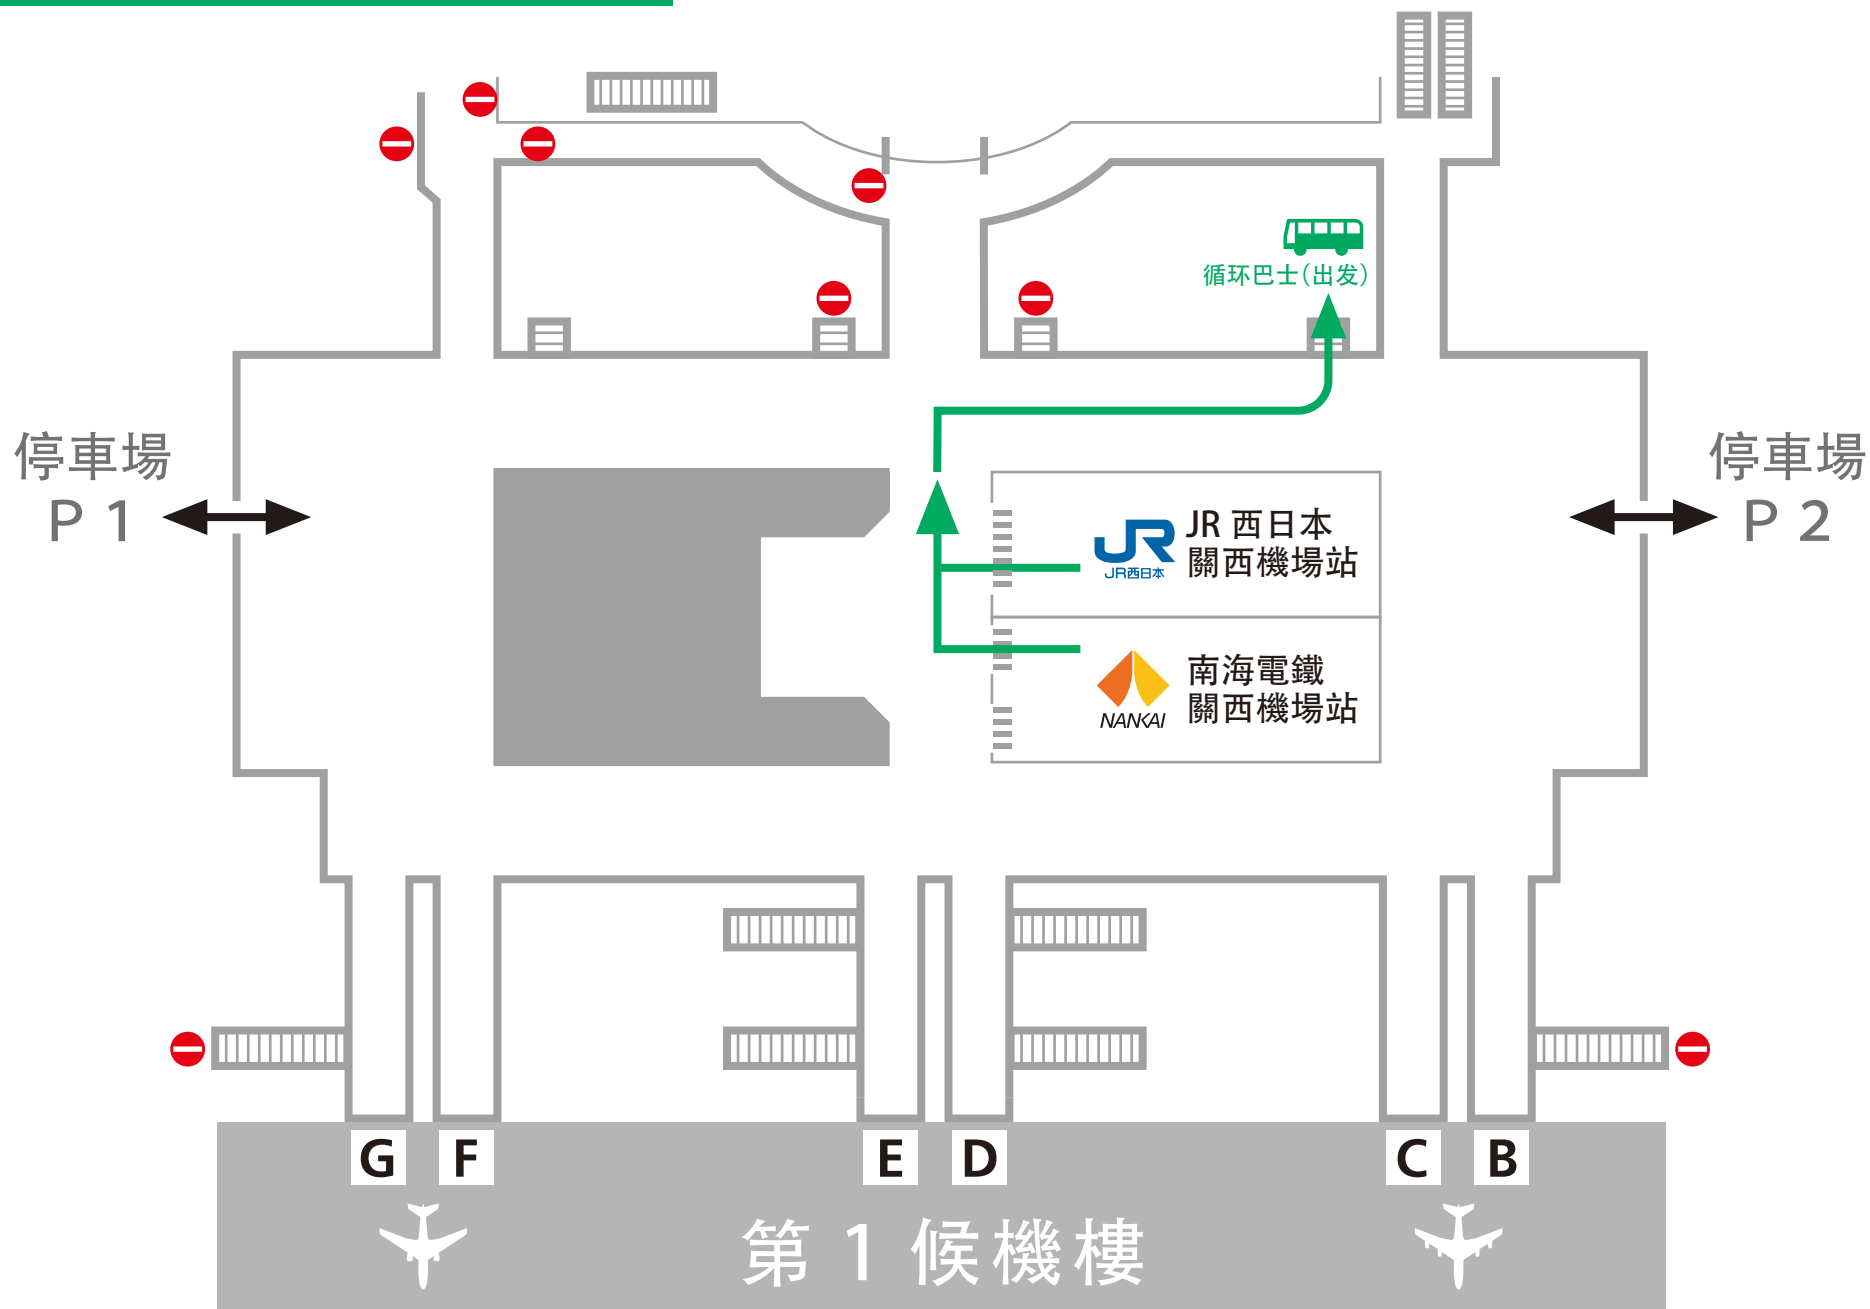

# 關西機場站至 第2候機樓間移動路線

往第2候機樓  
巴士(出發)

前往第2候機樓時，  
請照常自 Aeroplaza 搭乘  
手扶梯前往1樓，  
搭乘往第2候機樓之  
巴士。

# 第1、2候機樓至 關西機場站間移動路線

## Aeroplaza

至循環巴士  
(國際貨物、加油地區方面)  
移動路線

# Aeroplaza

巴士下車處至第2候機樓  
國內線、國際線出發大廳  
移動路線