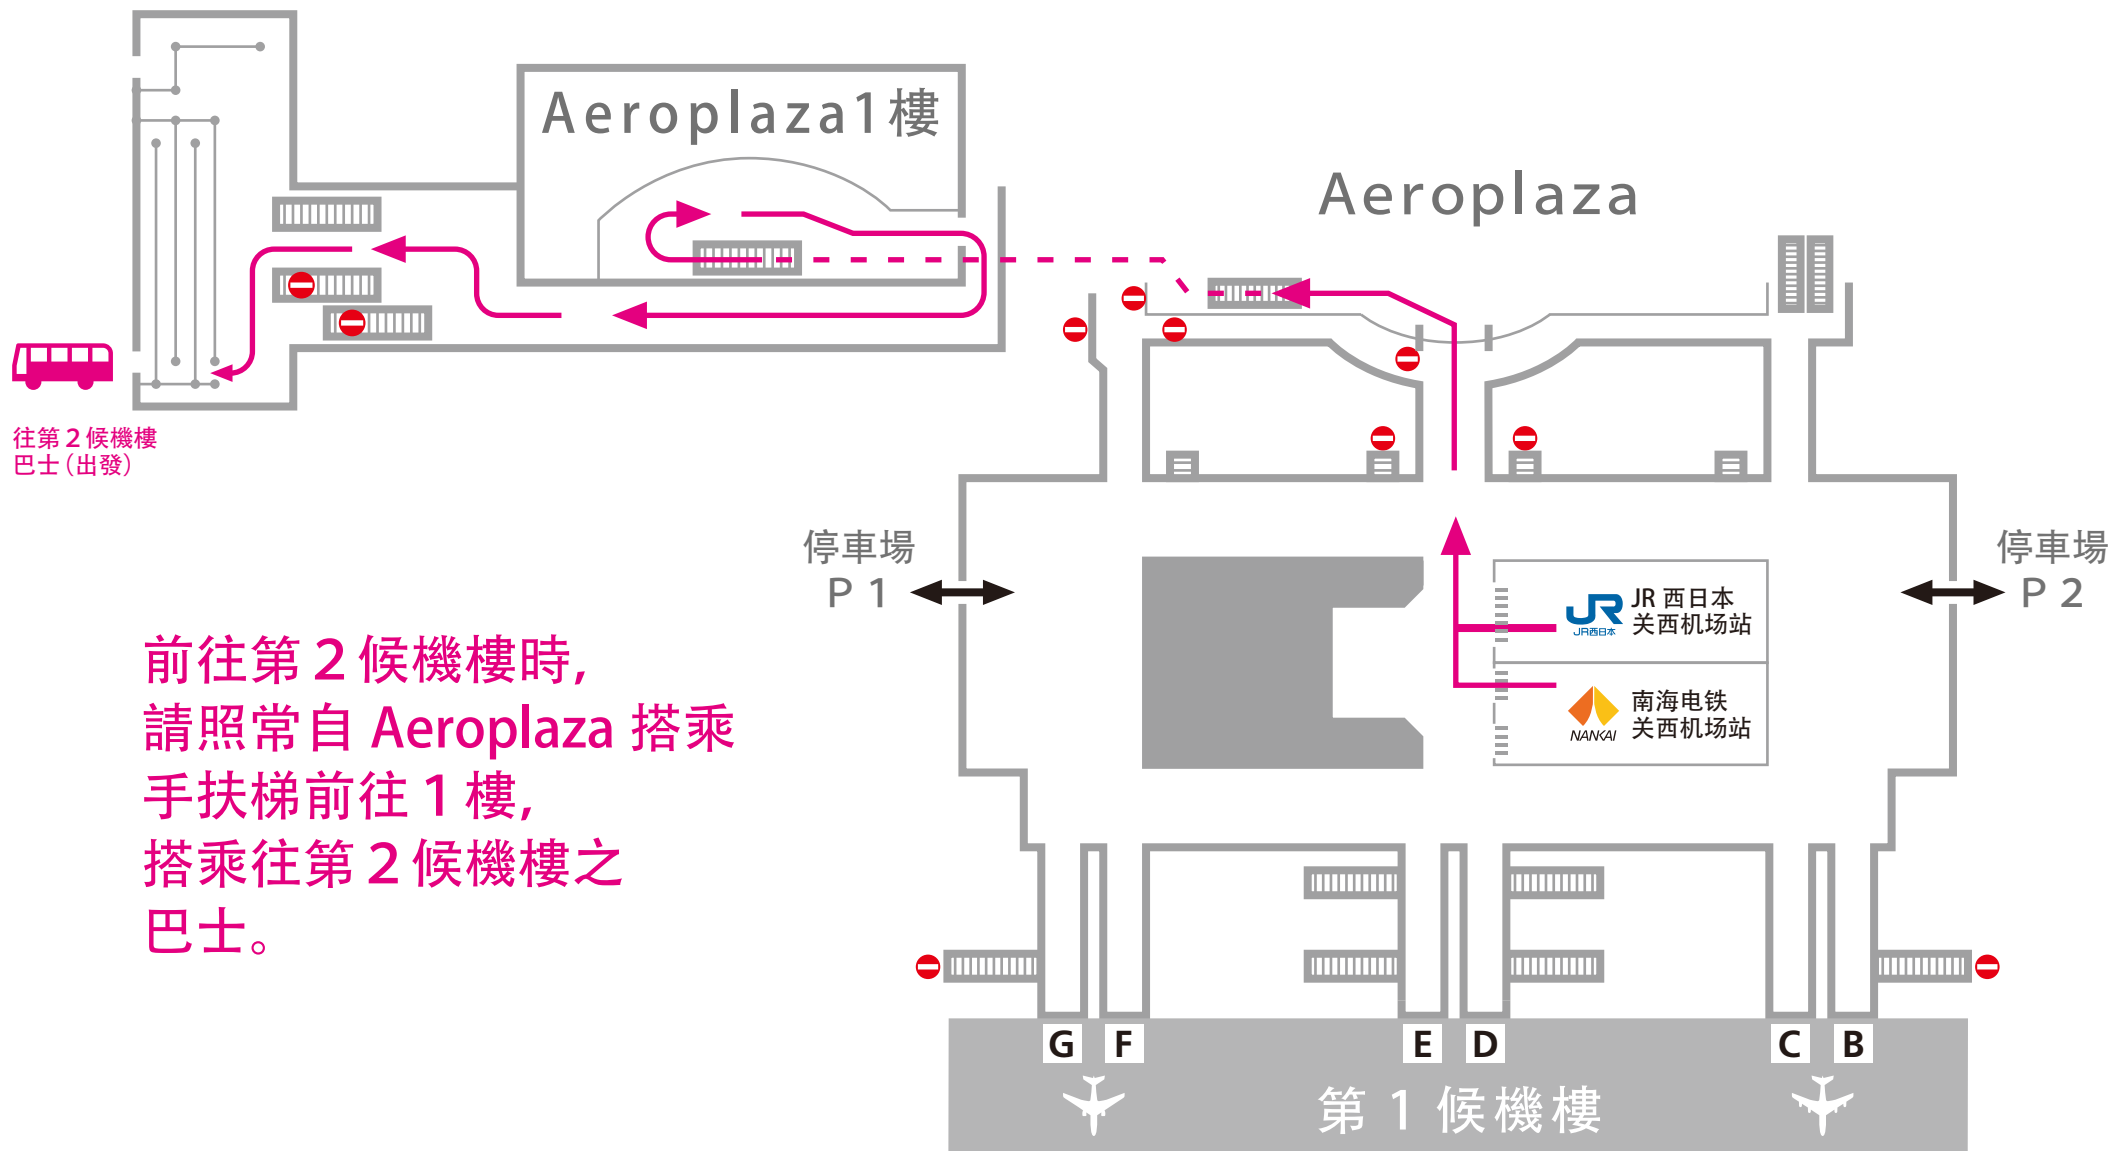

# 關西機場站至 第 1 候機樓間移動路線

# 關西機場站至 第2候機樓間移動路線

往第2候機樓  
巴士(出發)

前往第2候機樓時，  
請照常自 Aeroplaza 搭乘  
手扶梯前往1樓，  
搭乘往第2候機樓之  
巴士。

# 第1、2候機樓至 關西機場站間移動路線

## Aeroplaza

至循環巴士  
(國際貨物、加油地區方面)  
移動路線