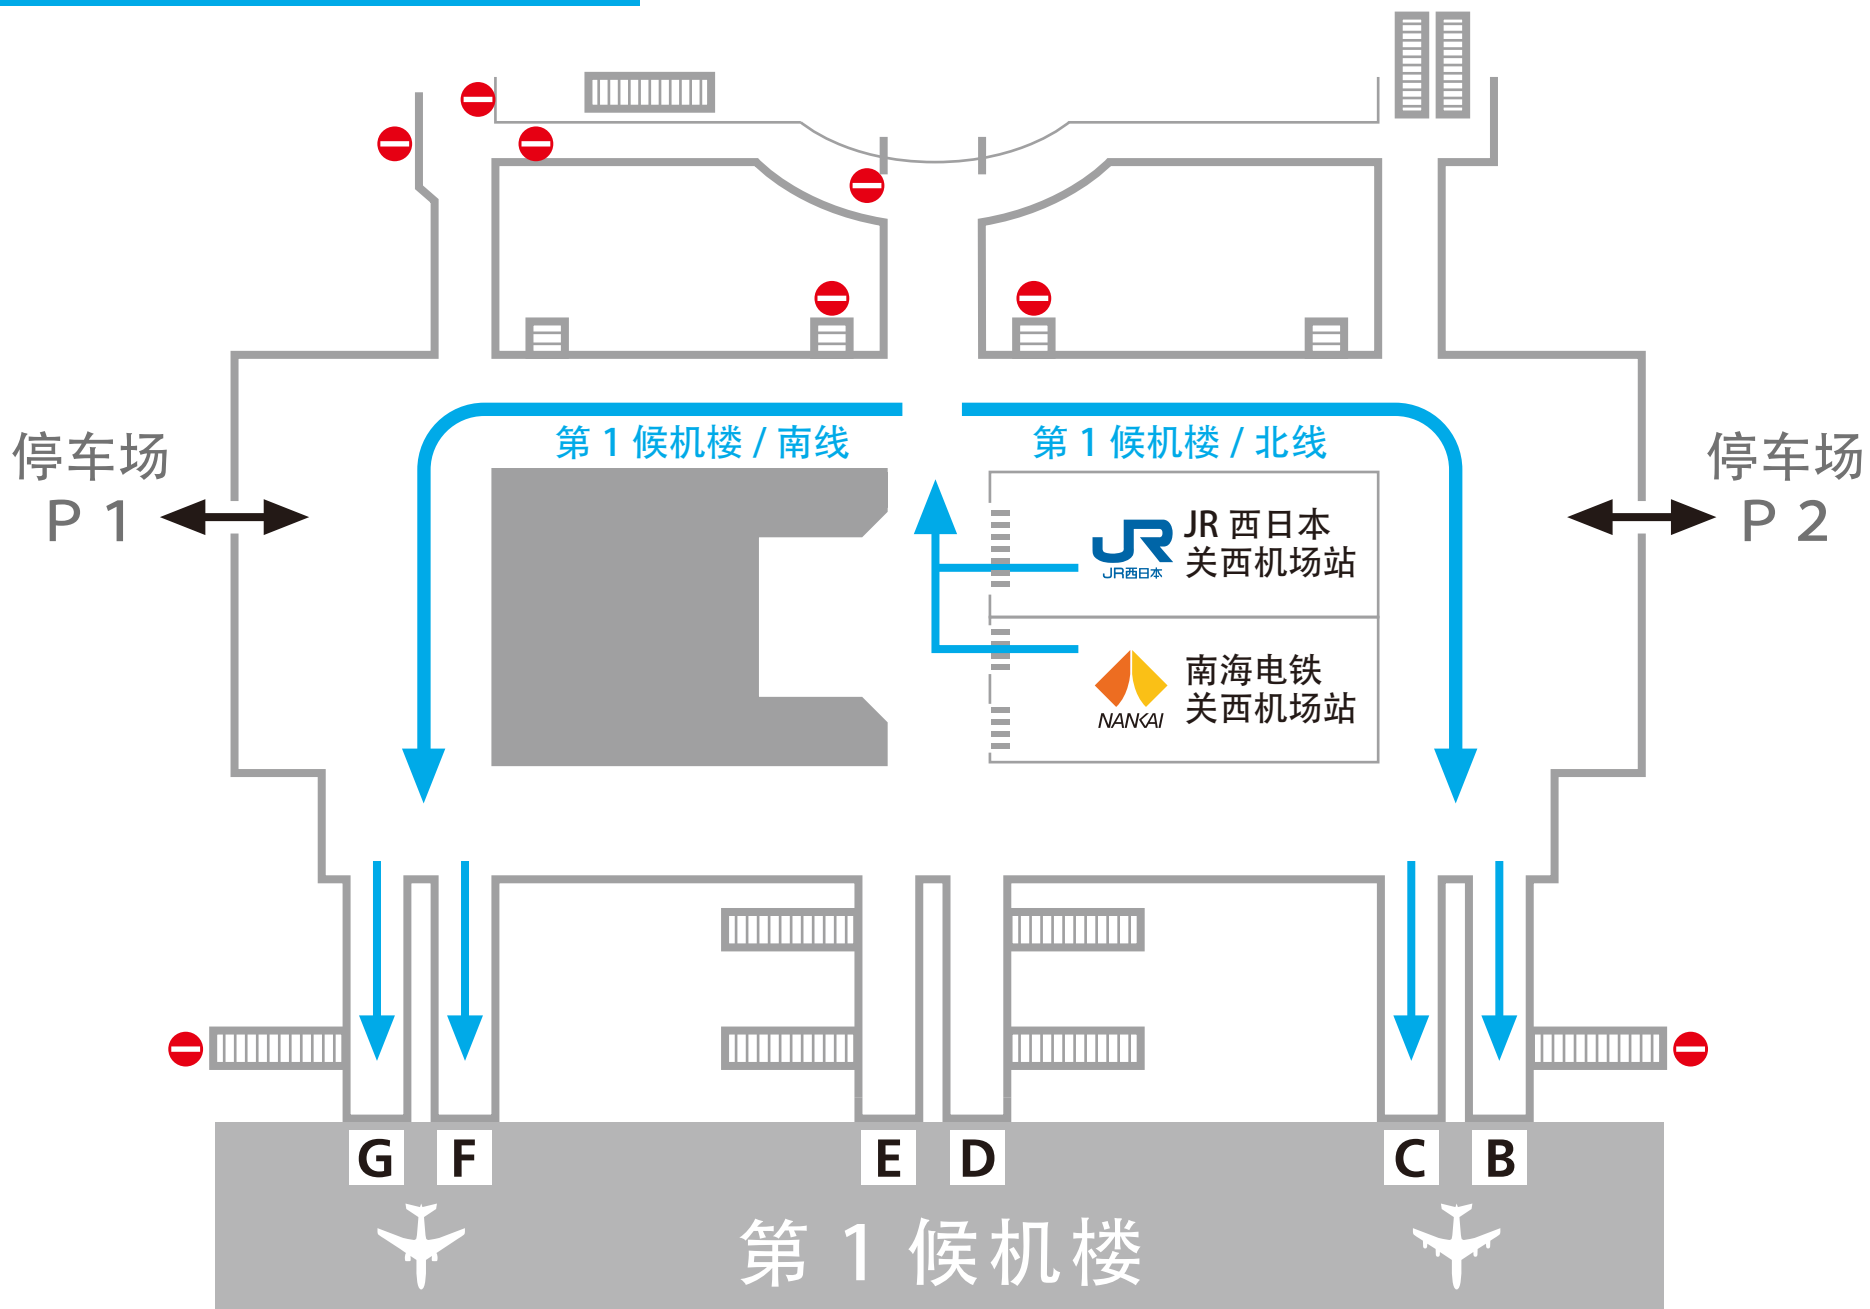

从关西机场站前往
第1候机楼的移动路线

Aeroplaza

从关西机场站前往 第2候机楼的移动路线

开往第2候机楼的巴士(出发)

前往第2候机楼时，
请按照原路线从
Aeroplaza 乘坐扶梯下至1楼，
再乘坐开往第2候机楼的巴士。

从第1、2候机楼前往 关西机场站的移动路线

Aeroplaza

前往循环巴士
(国际货物和加油地区方向)
的移动路线

Aeroplaza

第2候机楼
国内航班 / 国际航班出发
从巴士下车点出发的移动路线

从第2候机楼前往
第1候机楼的
巴士乘车点移动路线

第2候机楼 国际航班

C

D

B

第2
候机楼
国内航班