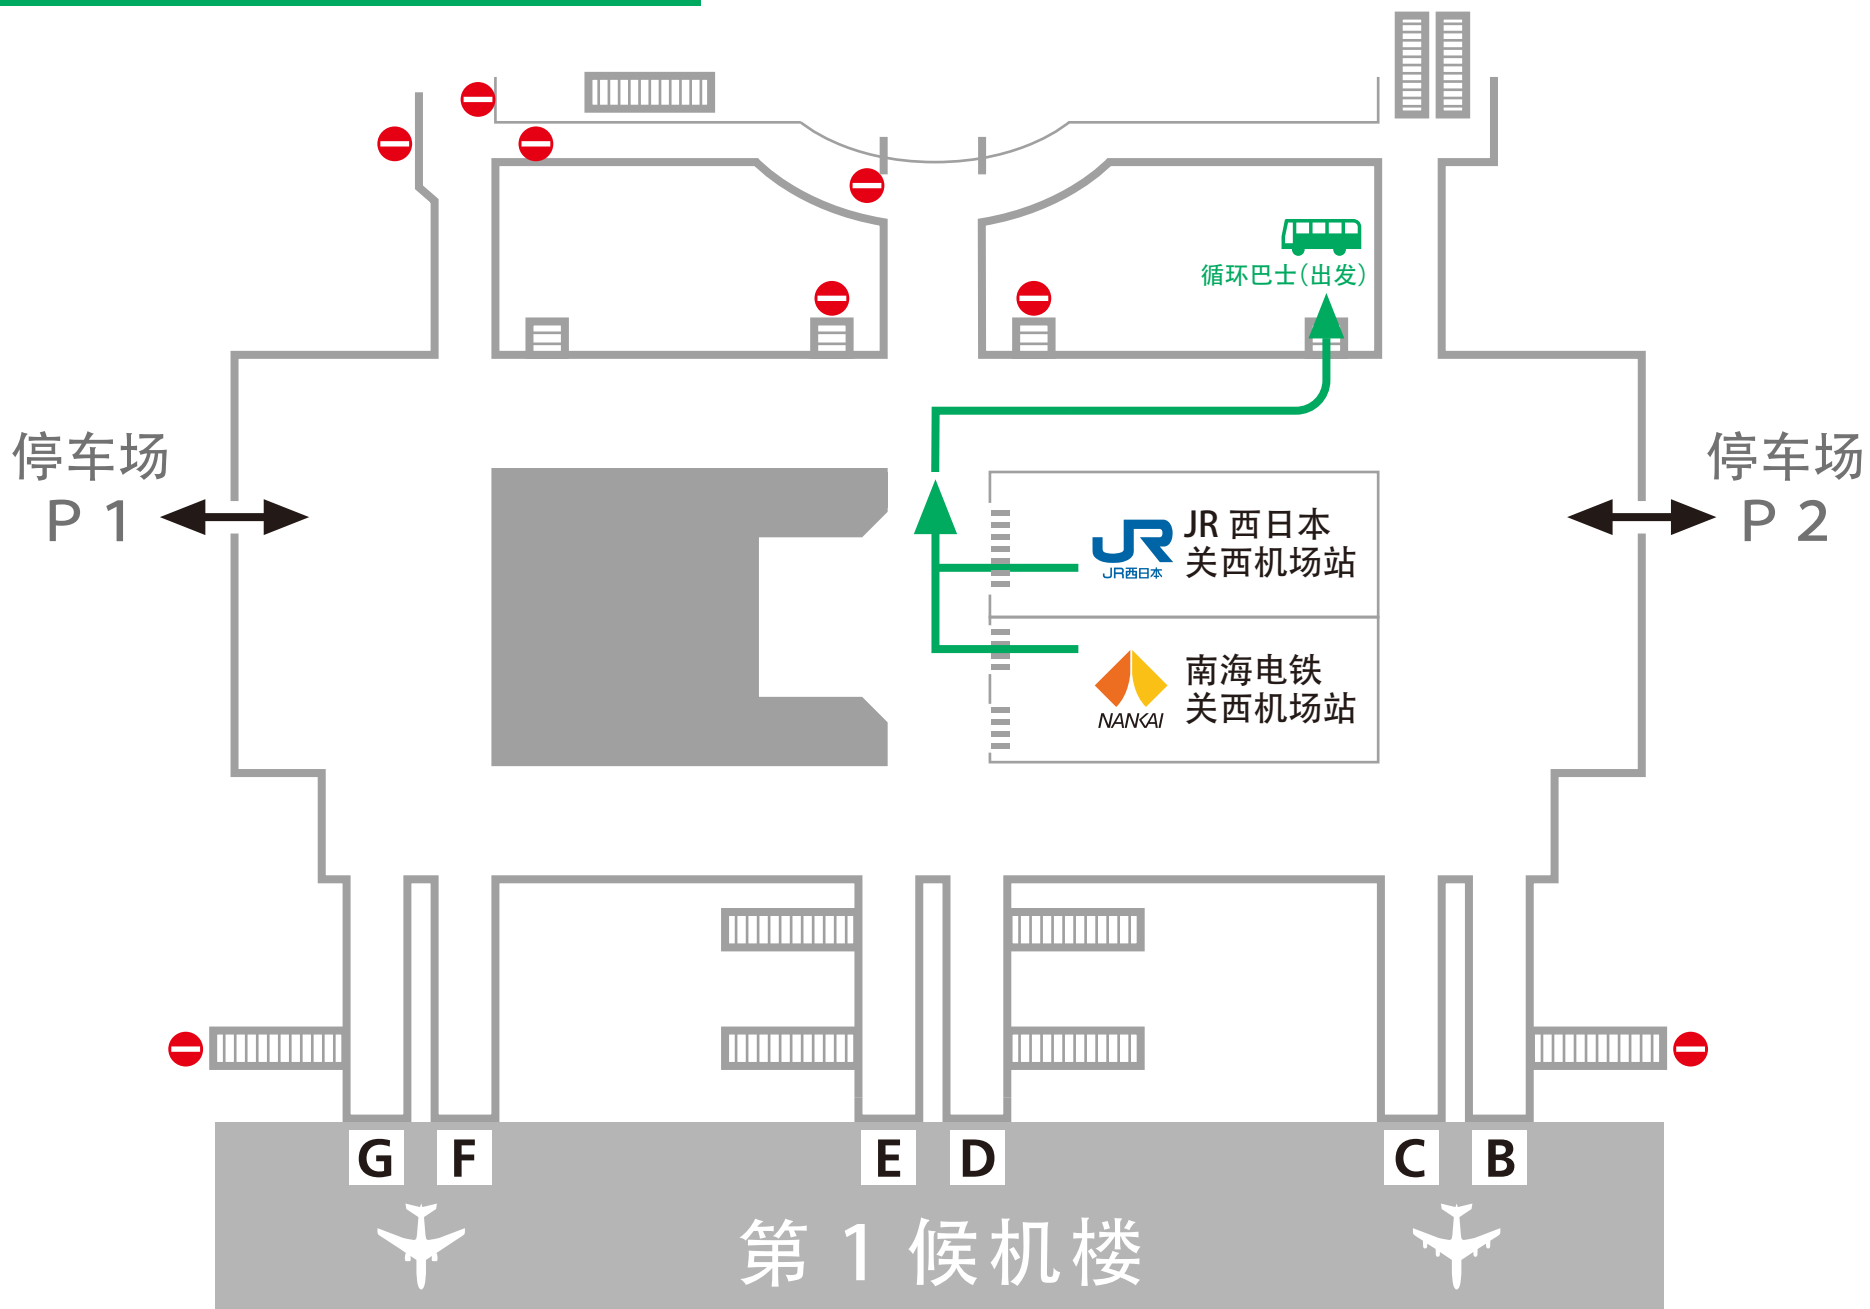

从关西机场站前往
第1候机楼的移动路线

Aeroplaza

从关西机场站前往 第2候机楼的移动路线

开往第2候机楼的巴士(出发)

前往第2候机楼时，
请按照原路线从
Aeroplaza 乘坐扶梯下至1楼，
再乘坐开往第2候机楼的巴士。

从第1、2候机楼前往 关西机场站的移动路线

Aeroplaza

前往循环巴士
(国际货物和加油地区方向)
的移动路线

Aeroplaza

第2候机楼
国内航班 / 国际航班出发
从巴士下车点出发的移动路线

从第2候机楼前往
第1候机楼的
巴士乘车点移动路线

第2候机楼 国际航班

C

D

B

第2
候机楼
国内航班