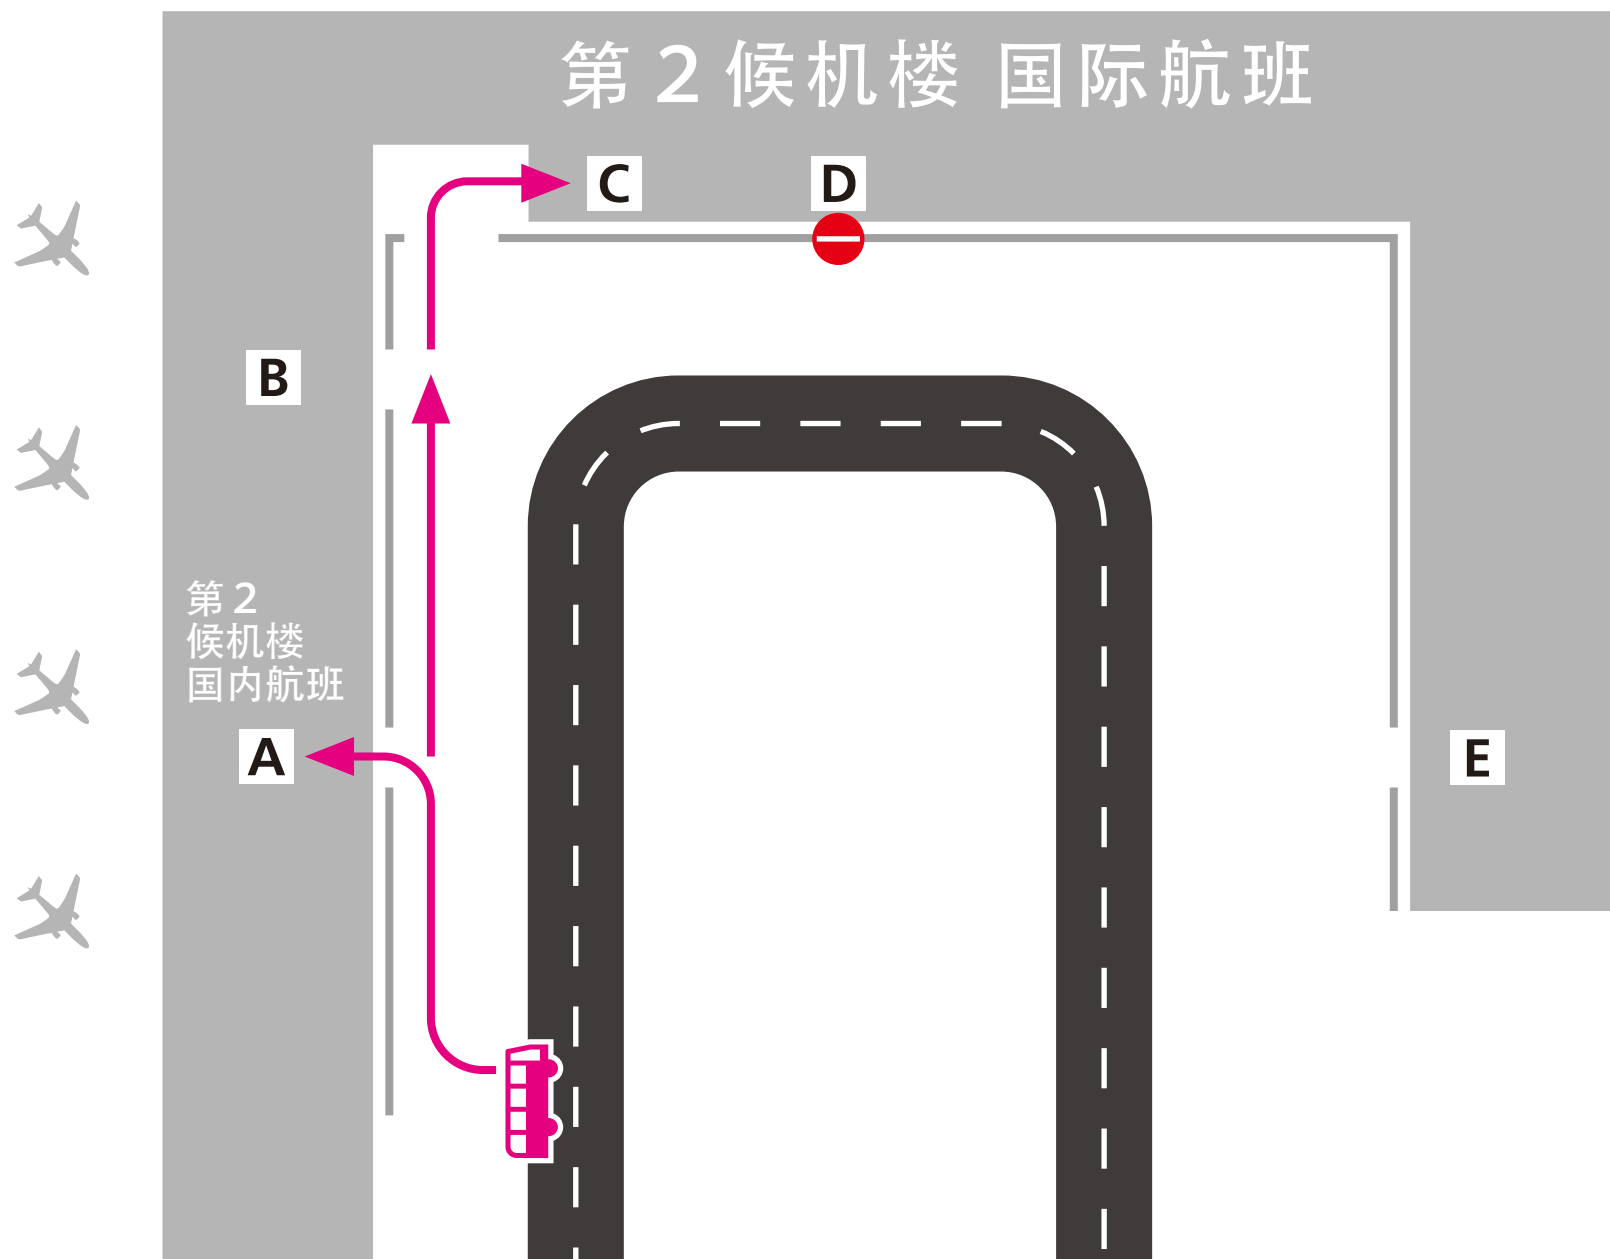

从关西机场站前往
第1候机楼的移动路线

Aeroplaza

从关西机场站前往 第2候机楼的移动路线

开往第2候机楼的巴士(出发)

前往第2候机楼时，
请按照原路线从
Aeroplaza 乘坐扶梯下至1楼，
再乘坐开往第2候机楼的巴士。

从第1、2候机楼前往 关西机场站的移动路线

Aeroplaza

前往循环巴士
(国际货物和加油地区方向)
的移动路线

Aeroplaza

第2候机楼
国内航班 / 国际航班出发
从巴士下车点出发的移动路线

从第2候机楼前往
第1候机楼的
巴士乘车点移动路线

第2候机楼 国际航班

C

D

B

第2
候机楼
国内航班