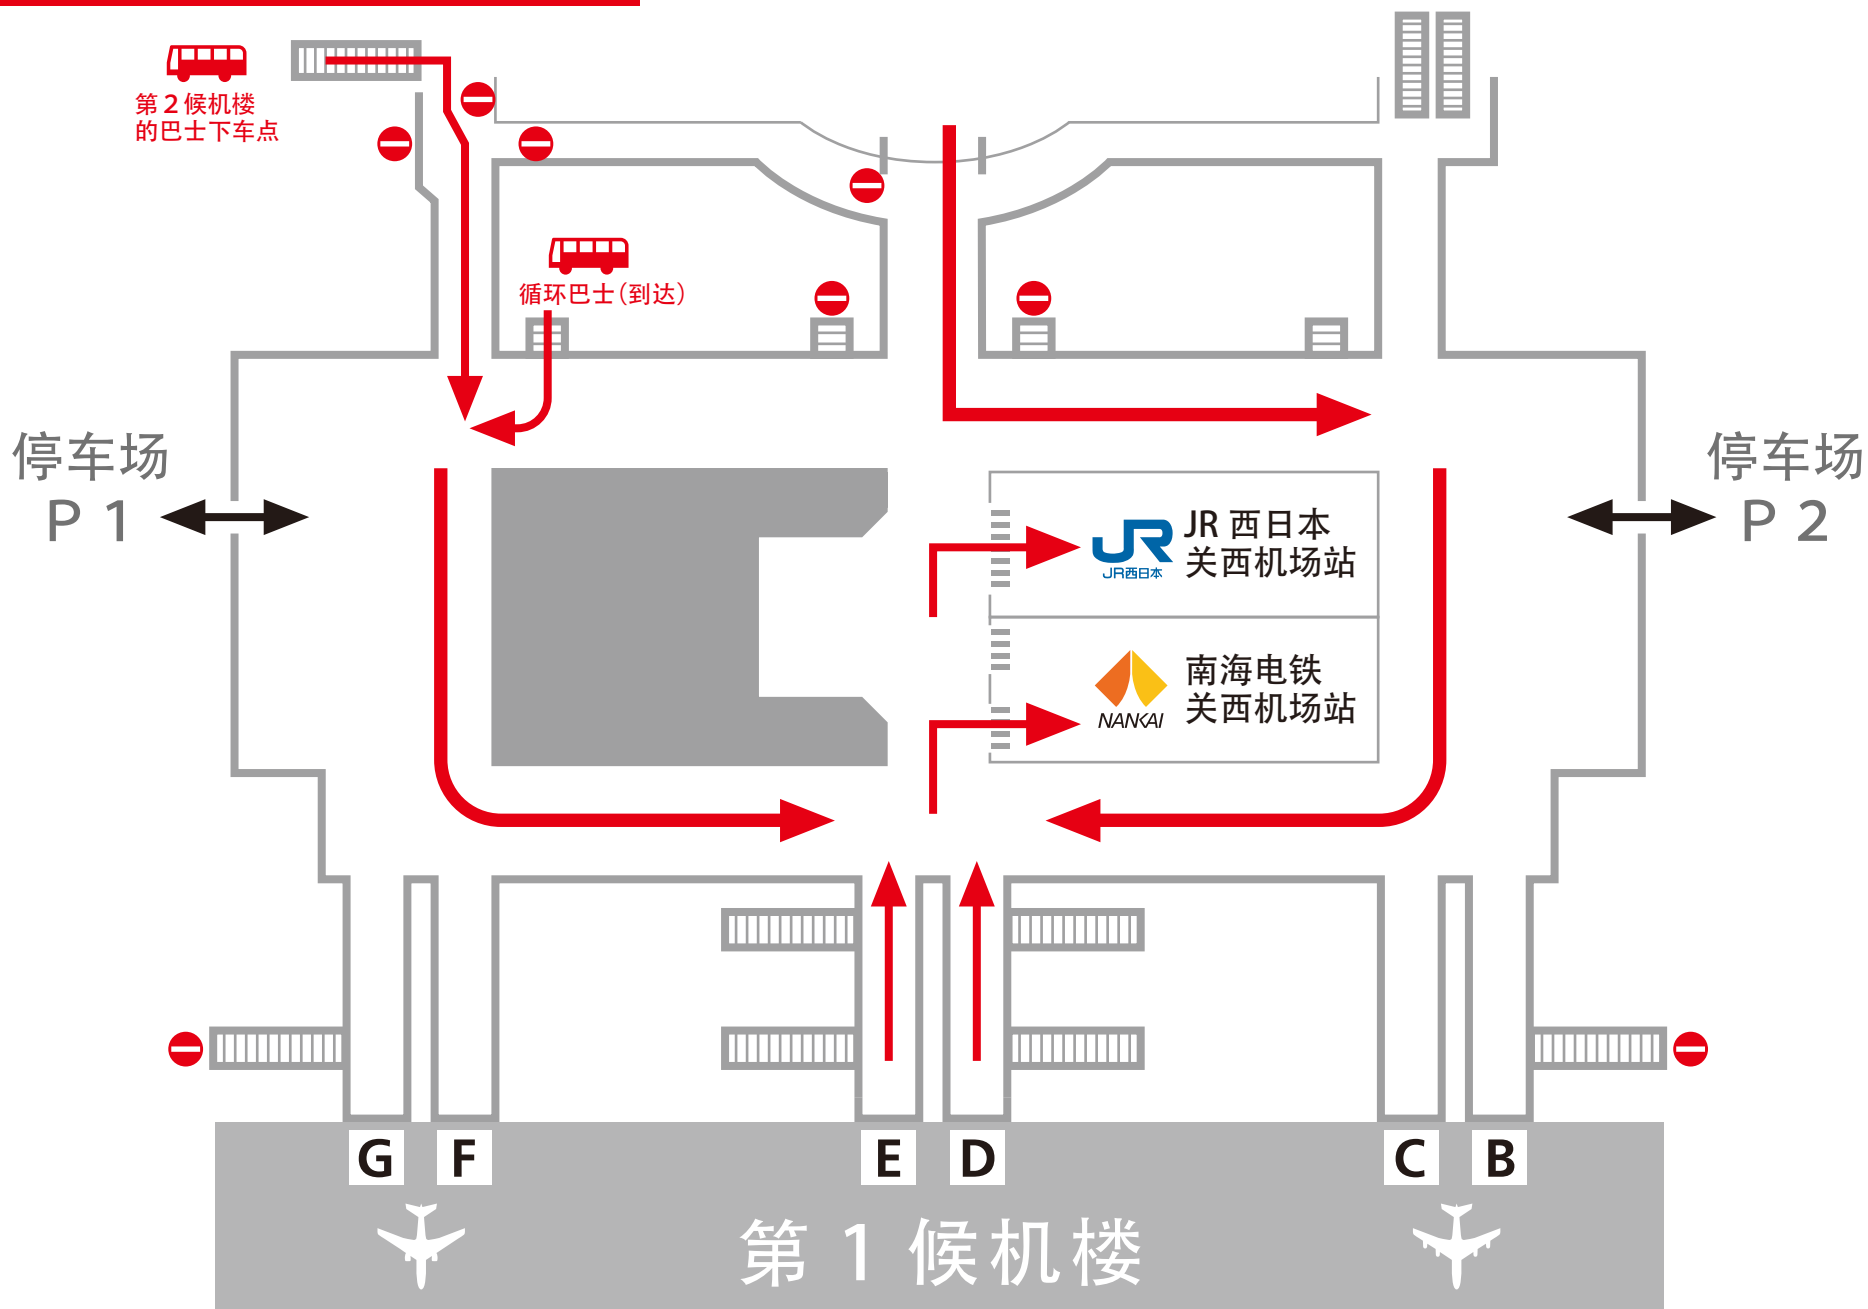

从关西机场站前往
第1候机楼的移动路线

Aeroplaza

从关西机场站前往 第2候机楼的移动路线

开往第2候机楼的巴士(出发)

前往第2候机楼时，
请按照原路线从
Aeroplaza 乘坐扶梯下至1楼，
再乘坐开往第2候机楼的巴士。

从第1、2候机楼前往 关西机场站的移动路线

Aeroplaza

前往循环巴士
(国际货物和加油地区方向)
的移动路线

Aeroplaza

第2候机楼
国内航班 / 国际航班出发
从巴士下车点出发的移动路线

从第2候机楼前往
第1候机楼的
巴士乘车点移动路线

第2候机楼 国际航班

C

D

B

第2
候机楼
国内航班