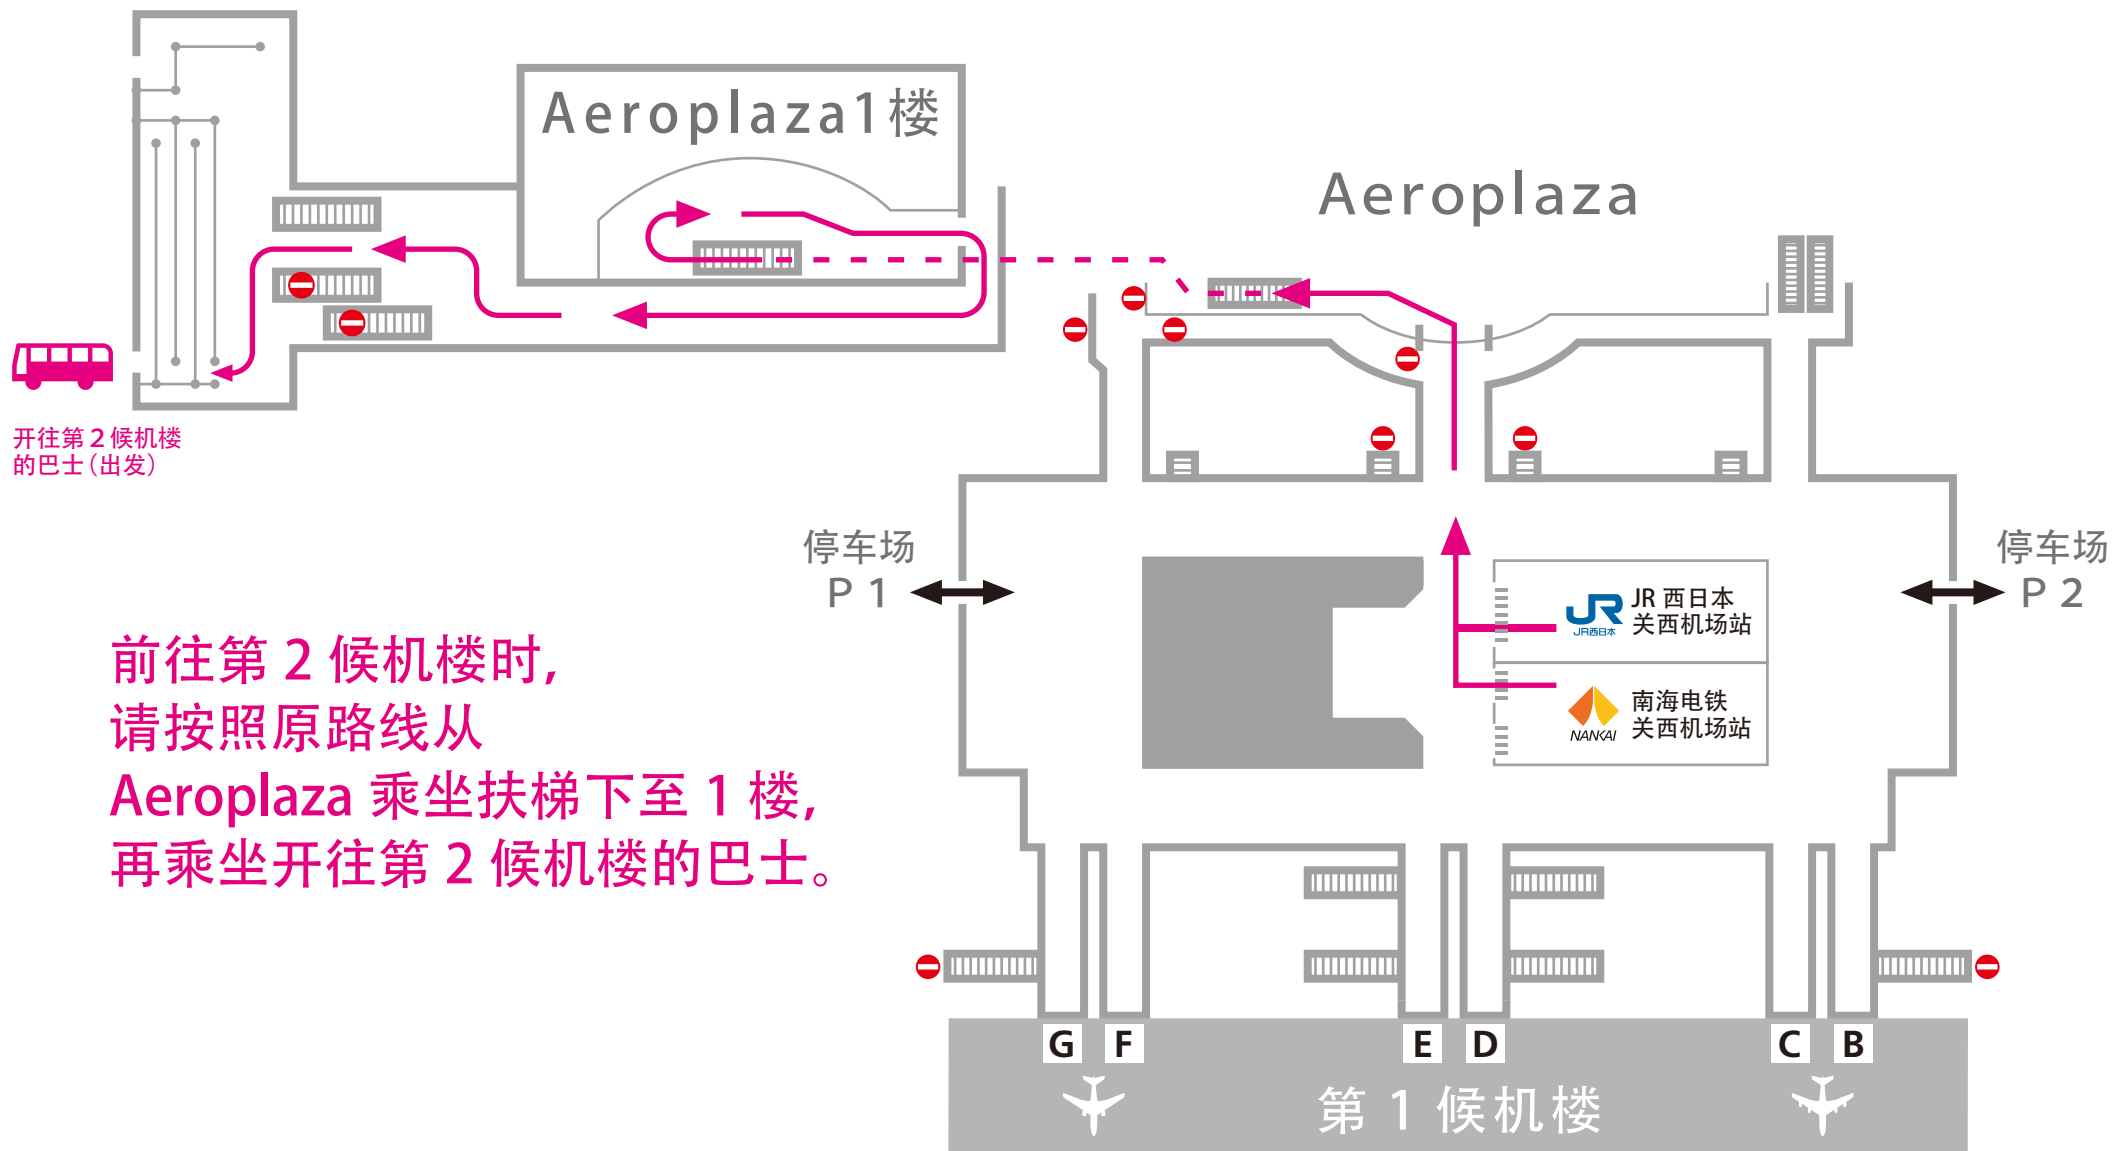

从关西机场站前往
第1候机楼的移动路线

Aeroplaza

从关西机场站前往 第2候机楼的移动路线

开往第2候机楼的巴士(出发)

前往第2候机楼时，
请按照原路线从
Aeroplaza 乘坐扶梯下至1楼，
再乘坐开往第2候机楼的巴士。

从第1、2候机楼前往 关西机场站的移动路线

Aeroplaza

前往循环巴士
(国际货物和加油地区方向)
的移动路线

Aeroplaza

第2候机楼
国内航班 / 国际航班出发
从巴士下车点出发的移动路线

从第2候机楼前往
第1候机楼的
巴士乘车点移动路线

第2候机楼 国际航班

C

D

B

第2
候机楼
国内航班