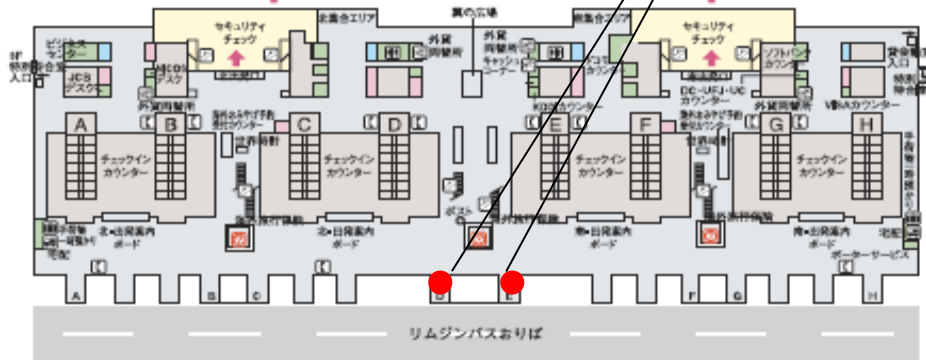

# リサイクル傘設置場所

● 半立て仕様(収納本数 48 本)

## 4F

### 国際線 出発フロア 3Fへ

### 国際線 到着フロア

- 一般利用客エリア
- 国際線出発エリア
- 飲食店
- 物販店
- ☺ お手洗
- ☑ 授乳室
- ☎ エスカレーター
- ☎ エレベーター
- ☎ 電話
- ☎ 案内カウンター
- 傘設置場所
- リムジンバスチケット売り場