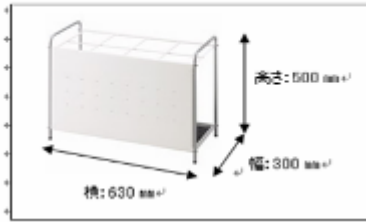

# リサイクル傘設置場所

● 半立て仕様(収納本数 48 本)