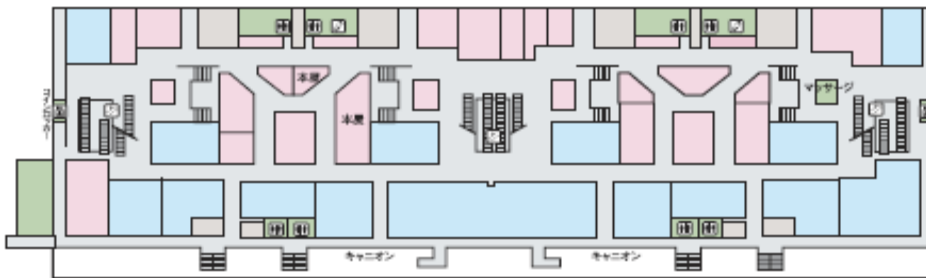

3F

レストラン・ショップエリア

2F

国内線 出発・到着フロア