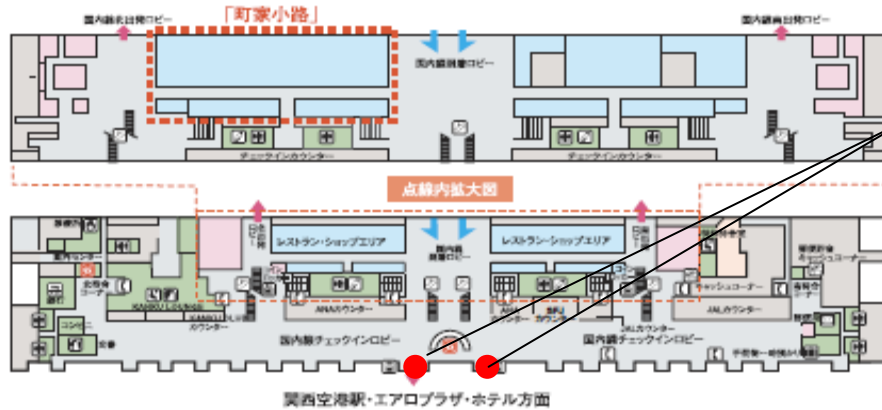

リサイクル傘設置場所

● 半立て仕様(収納本数 48 本)

4F

国際線 出発フロア 3Fへ

3F

レストラン・ショップエリア

2F

国内線 出発・到着フロア

1F

国際線 到着フロア

- 一般利用客エリア
- 国際線出発エリア
- 飲食店
- 物販店
- ☺ お手洗
- ☑ 授乳室
- ☎ エスカレーター
- ☎ エレベーター
- ☎ 電話
- ☎ 案内カウンター
- 傘設置場所
- リムジンバスチケット売り場