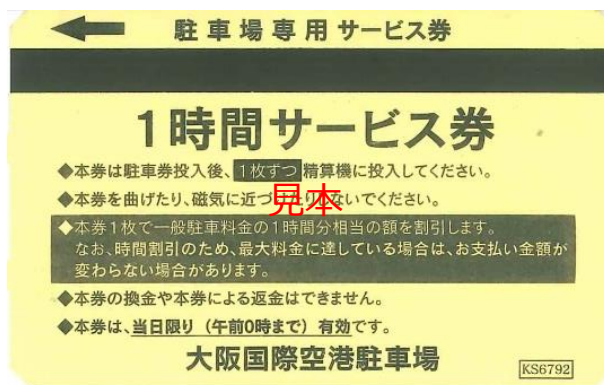

2021年8月2日

KIX-ITM カード会員様各位

関西エアポート株式会社

期間限定 フライトポイント交換特典の追加について (大阪国際空港 (ITAMI) 駐車サービス券)

いつも関西国際空港・大阪国際空港をご利用ありがとうございます。新型コロナウイルス感染症による影響を踏まえ、大阪国際空港 (ITAMI) 駐車サービス券を期間限定でフライトポイント交換特典を追加いたします。

- 追加されるフライトポイント交換特典
- ・特典名：大阪国際空港 (ITAMI) 駐車サービス券

- ・必要ポイント数：10 フライトポイント=1 時間券 x2 枚
- ・交換申込期間：2021年8月3日～2021年8月31日
- ・有効期限：交換日当日限り
- ・利用可能場所：大阪国際空港 (ITAMI) 駐車場
- ・交換方法：

下記 URL よりお申込みの上、お申し込み後に表示される「ポイント交換受付表」を大阪国際空港中央ブロック1階案内所(09:00～20:00 年中無休)にお持ちください。