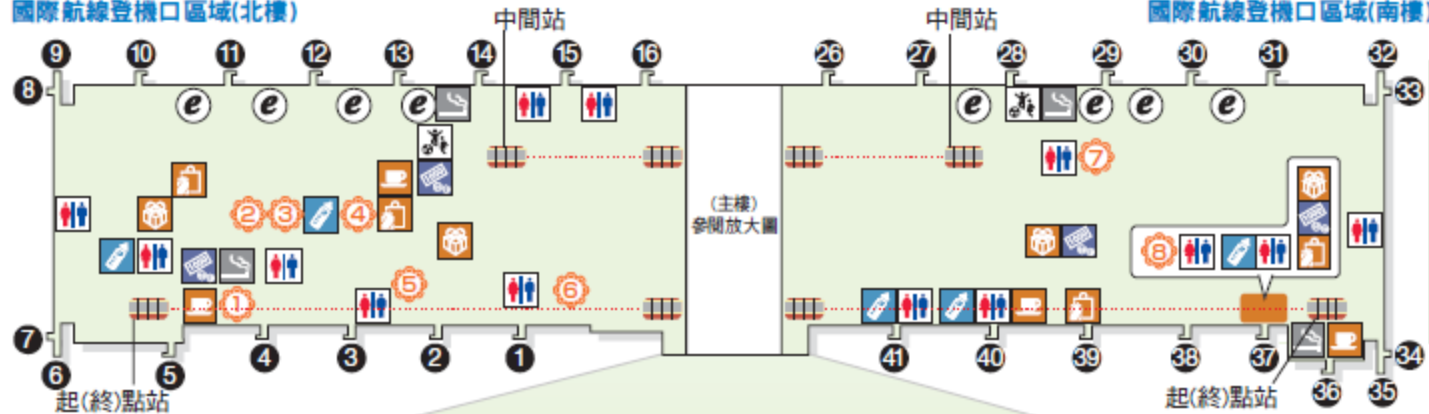

※出國審查後，沒有自動提款機、ATM機、郵箱。

國際航線登機口區域(北樓)

國際航線登機口區域(南樓)

航空公司休息室

- ① Royal Orchid Lounge
- ② 飛鳥
- ④ Lounge Pacific
- ⑥ ANA LOUNGE
- ⑧ 樓
- ⑨ Airside Lounge

往北樓

前往南樓

轉機櫃台 (JAL)

信用卡會員專用休息室

- ③ 六甲
- ⑤ 吸煙休息室 六甲
- ⑦ 金剛