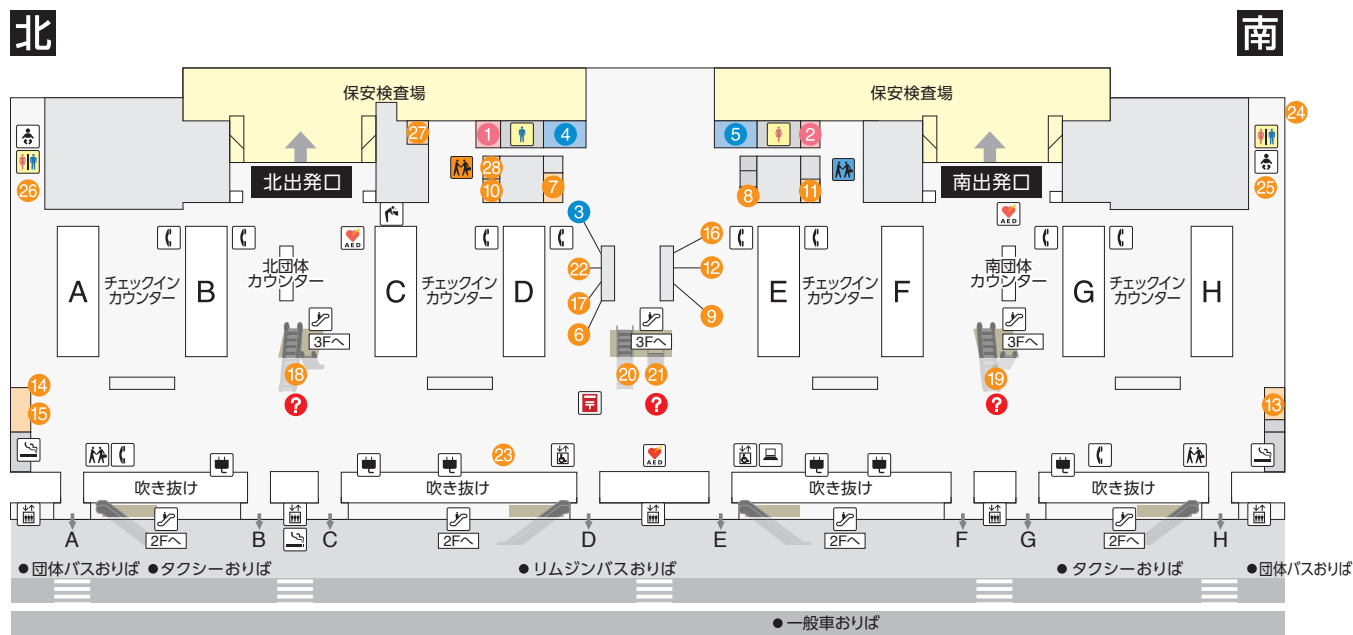

4F 国際線出発フロア

食べる DINING

- ① スターバックス コーヒー
- ② 英國屋アゼリア店

買う SHOPPING

- ③ 海外おみやげ予約受付カウンター
- ④ ファミリーマート
- ⑤ 一村一品マーケット

サービス SERVICE

- [外貨両替]
 - ⑥ 三井住友銀行
 - ⑦ 紀陽銀行
 - ⑧ 池田泉州銀行
 - ⑨ りそな銀行
 - ⑩ 関空直営 外貨両替ショップ北店
 - ⑪ 関空直営 外貨両替ショップ南店
- [ATM]
 - ⑫ りそな銀行ATM
 - 大阪信用金庫ATM
 - セブン銀行ATM
- [手荷物一時預り]
 - ⑬ JAL エービーシー
 - ⑭ 関西エアポートバゲージサービス
- [宅配サービス]
 - ⑬ JAL エービーシー (受取)
 - ⑭ 関西エアポートバゲージサービス (受取)
- [ポーターサービス]
 - ⑬ JAL エービーシー
- [手荷物ラッピングサービス]
 - ⑮ YOUR WRAP

[携帯電話・WiFiなど]

- ⑬ JAL エービーシー
- ⑭ 関西エアポートバゲージサービス
- ⑮ ドコモワールドカウンター 関空
- ⑯ KDDIカウンター

[海外旅行保険]

- ⑱ 損保ジャパン日本興亜
- ⑲ 東京海上日動
- ⑳ AIU
- ㉑ 三井住友海上

[ビジネスサポート]

- ⑳ ビジネスセンター
- ㉒ スピード写真ボックス
- ㉓ 貸し会議室 (予約制)
- ㉔ 特別待合室 かみがた (予約制)
- ㉕ 特別待合室 なにわ (予約制)