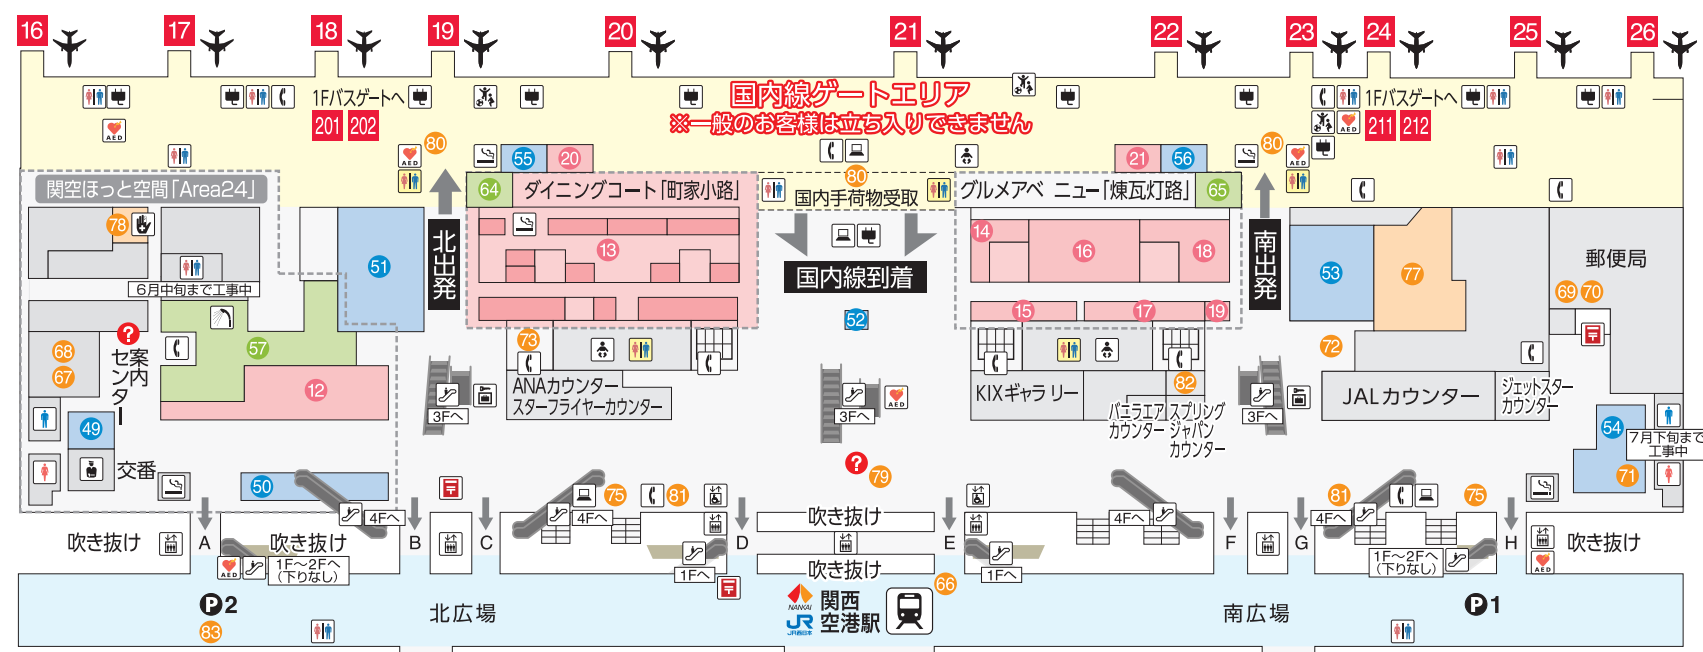

第1ターミナルビル

2F

国内線出発・到着フロア

至・駐車場(P3・4)エアロプラザ、ホテル日航関西空港、第2ターミナル連絡バスのりば

食べる DINING

- 1 マルゲリータキッチン
- 2 サンマルクカフェ
- 3 鎌倉パスタ
- 4 ほてぢゅう
- 5 がんこ寿司
- 6 とんかつ KYK
- 7 信州そば処 そじ坊
- 8 紅虎餃子房
- 9 実演手打うどん 杵屋
- 10 釜戸ごはん さち福や
- 11 どうとんぼり 神座
- 12 マクドナルド
- 13 ダイニングコート「町家小路」
塩ラーメン専門店 龍旗信
鉄板カレー 印度のルー
YEBISU BAR
サブウェイ
すし処 ほんまもん
たこ昌
まいどおおきに関西食堂
ほてぢゅう屋台
551 蓬莱
スターバックス コーヒー
すき家
鶏三和

買う SHOPPING

- 22 ユニクロ
- 23 ザ・ダイソー
- 24 3COINS OOOPS!
- 25 サツマヤ奥谷
- 26 earth music&ecology airport store
- 27 博品館TOY PARK
- 28 京都・たち吉
- 29 Region Style
- 30 小林パール
- 31 丸善
- 32 Beau Atout
- 33 DRASTIC THE BAGGAGE
- 34 ジュエリーカメラオカ
- 35 BEAMS Planets
- 20 スターバックス コーヒー
- 21 アプローチズゲートショップ
- 36 MUJI to GO 無印良品
- 37 MINIPLA
- 38 コスメティック コクミン
- 39 Redhorse
- 40 ココカラファイブ
- 41 LAOX
- 42 京都クラフトマート
- 43 空港専門店 グルメギフト
- 44 紀州グルメ 御三家
- 45 IZONE NEW YORK
- 46 アプローチズ 3階店
- 47 福寿園
- 48 関空食賞館
- 49 ローソン
- 50 TSUTAYA
- 51 KABプラザ
- 52 ポケモンストア
- 53 アプローチズ 2階店
- 54 ファミリーマート

- グルメアベニュー「煉瓦灯路」
- 14 ざ・U-don(ザ・ウドン)
 - 15 喫茶・軽食 Goryo
 - 16 にぎりの徳兵衛
 - 17 花ごよみ
 - 18 MOSDO(モスト)
 - 19 World Wine Bar by Pieroth

サービス SERVICE

- 66 トラベレックス 関西空港駅店
- 67 ワールドカレンシーショップ
- 68 三菱東京UFJ銀行
- 69 郵便局(郵便窓口のみ)
- 70 ゆうちょ銀行ATM
- 71 イーネットATM(ファミリーマート店内)
- 72 セブン銀行ATM
- 73 三井住友銀行ATM
- 74 三井住友銀行ATM
- 75 スピード写真ボックス
- 76 特別待合室 なみはや(予約制)
- 77 特別待合室 おぐり(予約制) いずみ(予約制) せんしゅう(予約制) だんじり(予約制)
- 78 クリニック(診療所)
- 79 KIX-ITMカードカウンター
- 80 KIX-ITMカードポイント登録端末
- 81 コイン式携帯充電器
- 82 JAL エービーシー
- 83 関空ペットホテル・ブロムナード

くつろぐ RELAX

- 57 KIXエアポートラウンジ シャワールーム
- 58 カードメンバーズ ラウンジ比叡
- 59 リラクゼーション フォレスト
- 60 リラクゼーションスペース Raffine(ラフィネ)
- 61 KAL LOUNGE
- 62 JAL 貴賓室
- 63 リージャスエクスプレス(ビジネスラウンジ)
- 64 ANA LOUNGE
- 65 サクララウンジ
- 55 ANA FESTA
- 56 コクミン関空ゲート内店