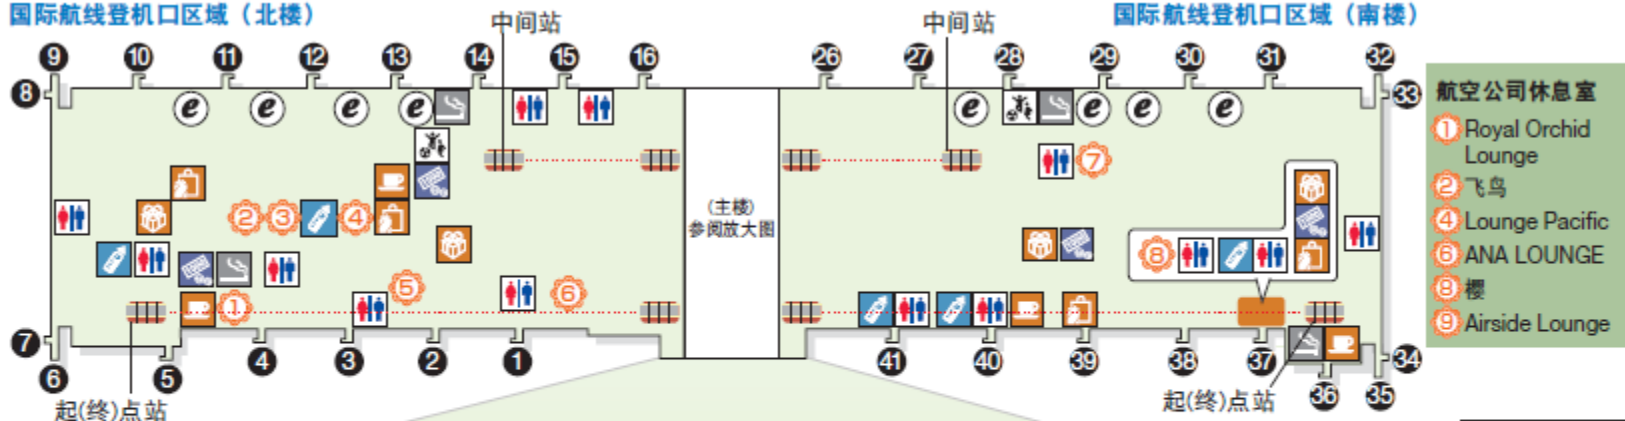

※出国审查后，没有自动提款机、ATM机、邮箱。

国际航线登机口区域（北楼）

国际航线登机口区域（南楼）

- 航空公司休息室
- ① Royal Orchid Lounge
  - ② 飞鸟
  - ④ Lounge Pacific
  - ⑥ ANA LOUNGE
  - ⑧ 樱
  - ⑨ Airside Lounge

前往北楼

前往南楼

- 信用卡会员专用休息室
- ③ 六甲
  - ⑤ 吸烟休息室 六甲
  - ⑦ 金剛